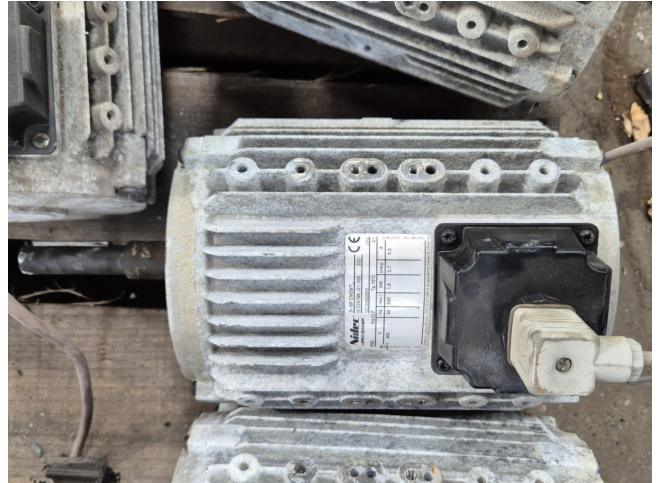

## Carrier CM29/T

### Specifications

Марка	Carrier
тип	CM29/T
Мощность (кВт)	1,8
Скорость (об/мин)	930
Size & Weight	180x260x370 mm (LxWxH)
Remarks	Y.o.b. 2021
Stock	3